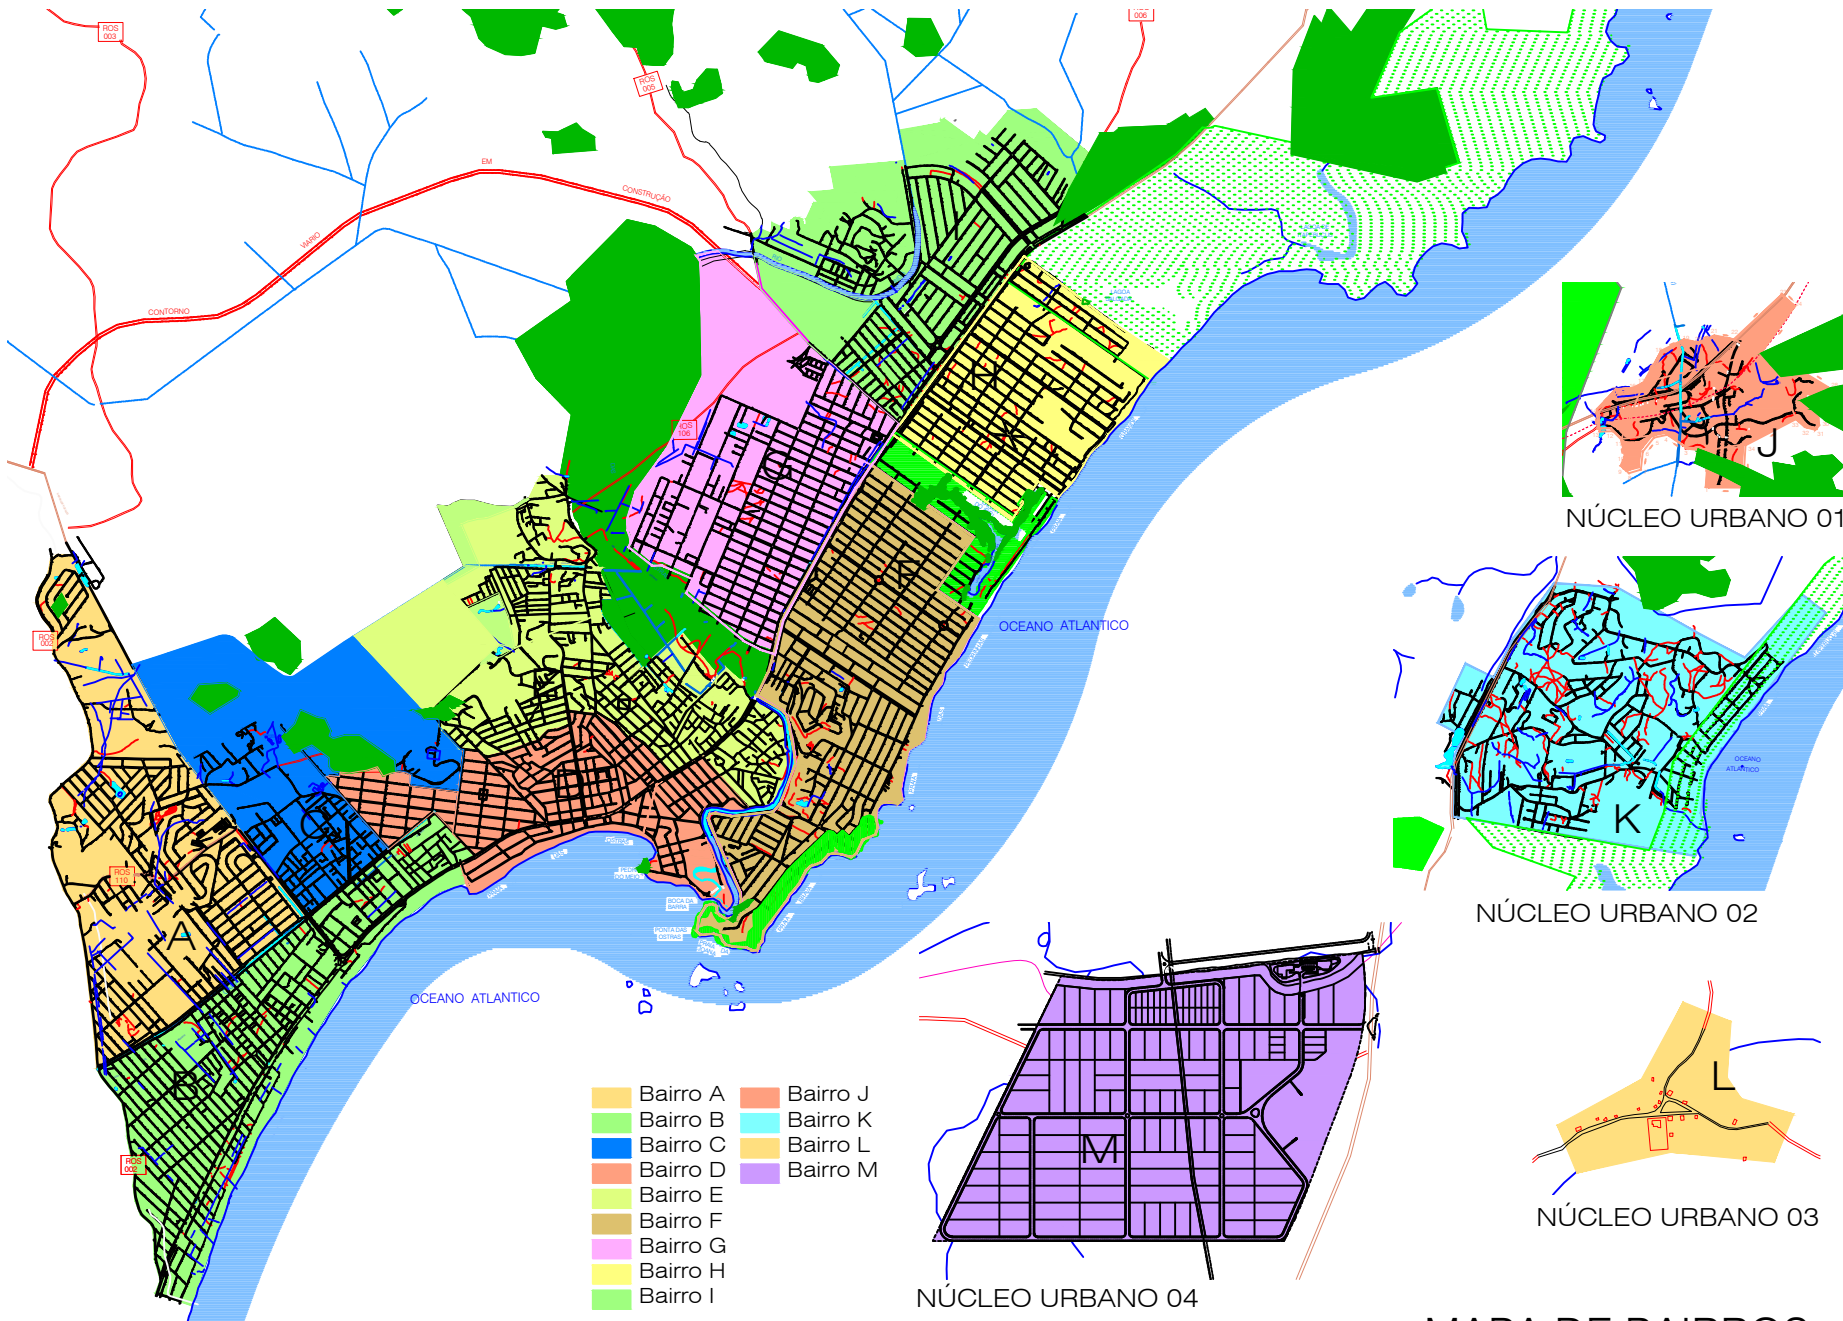

MUNICÍPIO DE RIO DAS OSTRAS  
SECRETARIA EXTRAORDIÁRIA DE GOVERNO

- Bairro A
- Bairro B
- Bairro C
- Bairro D
- Bairro E
- Bairro F
- Bairro G
- Bairro H
- Bairro I
- Bairro J
- Bairro K
- Bairro L
- Bairro M

NÚCLEO URBANO 01

NÚCLEO URBANO 02

NÚCLEO URBANO 04

NÚCLEO URBANO 03

MAPA DE BAIRROS  
S/ ESCALA