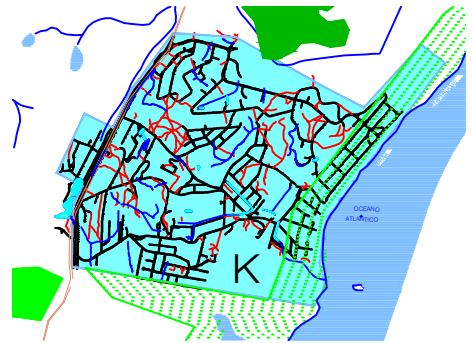

MUNICÍPIO DE RIO DAS OSTRAS  
SECRETARIA EXTRAORDIÁRIA DE GOVERNO

- Bairro A
- Bairro B
- Bairro C
- Bairro D
- Bairro E
- Bairro F
- Bairro G
- Bairro H
- Bairro I
- Bairro J
- Bairro K
- Bairro L
- Bairro M

NÚCLEO URBANO 01

NÚCLEO URBANO 02

NÚCLEO URBANO 04

NÚCLEO URBANO 03

MAPA DE BAIRROS  
S/ ESCALA