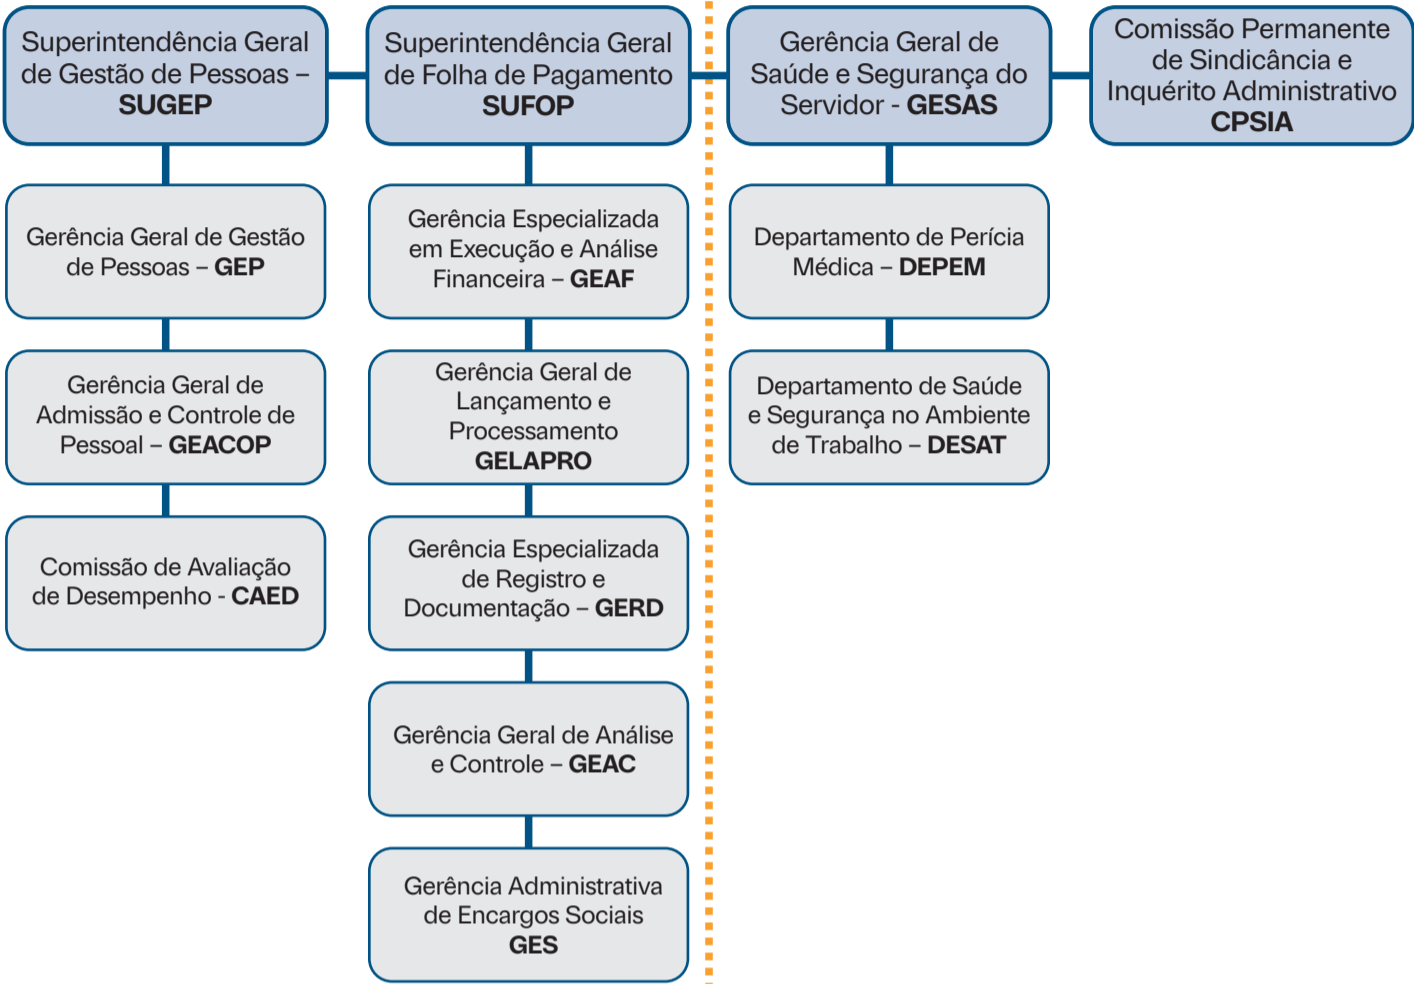

Gabinete do Secretário Municipal de Administração Pública GABSEMAD

Coordenadoria Administrativa – CAD

Coordenadoria Executiva
COED

Subsecretaria Municipal de Gestão de Pessoas – SUBGEP

Subsecretaria Municipal de Administração Pública (SUBMAD)