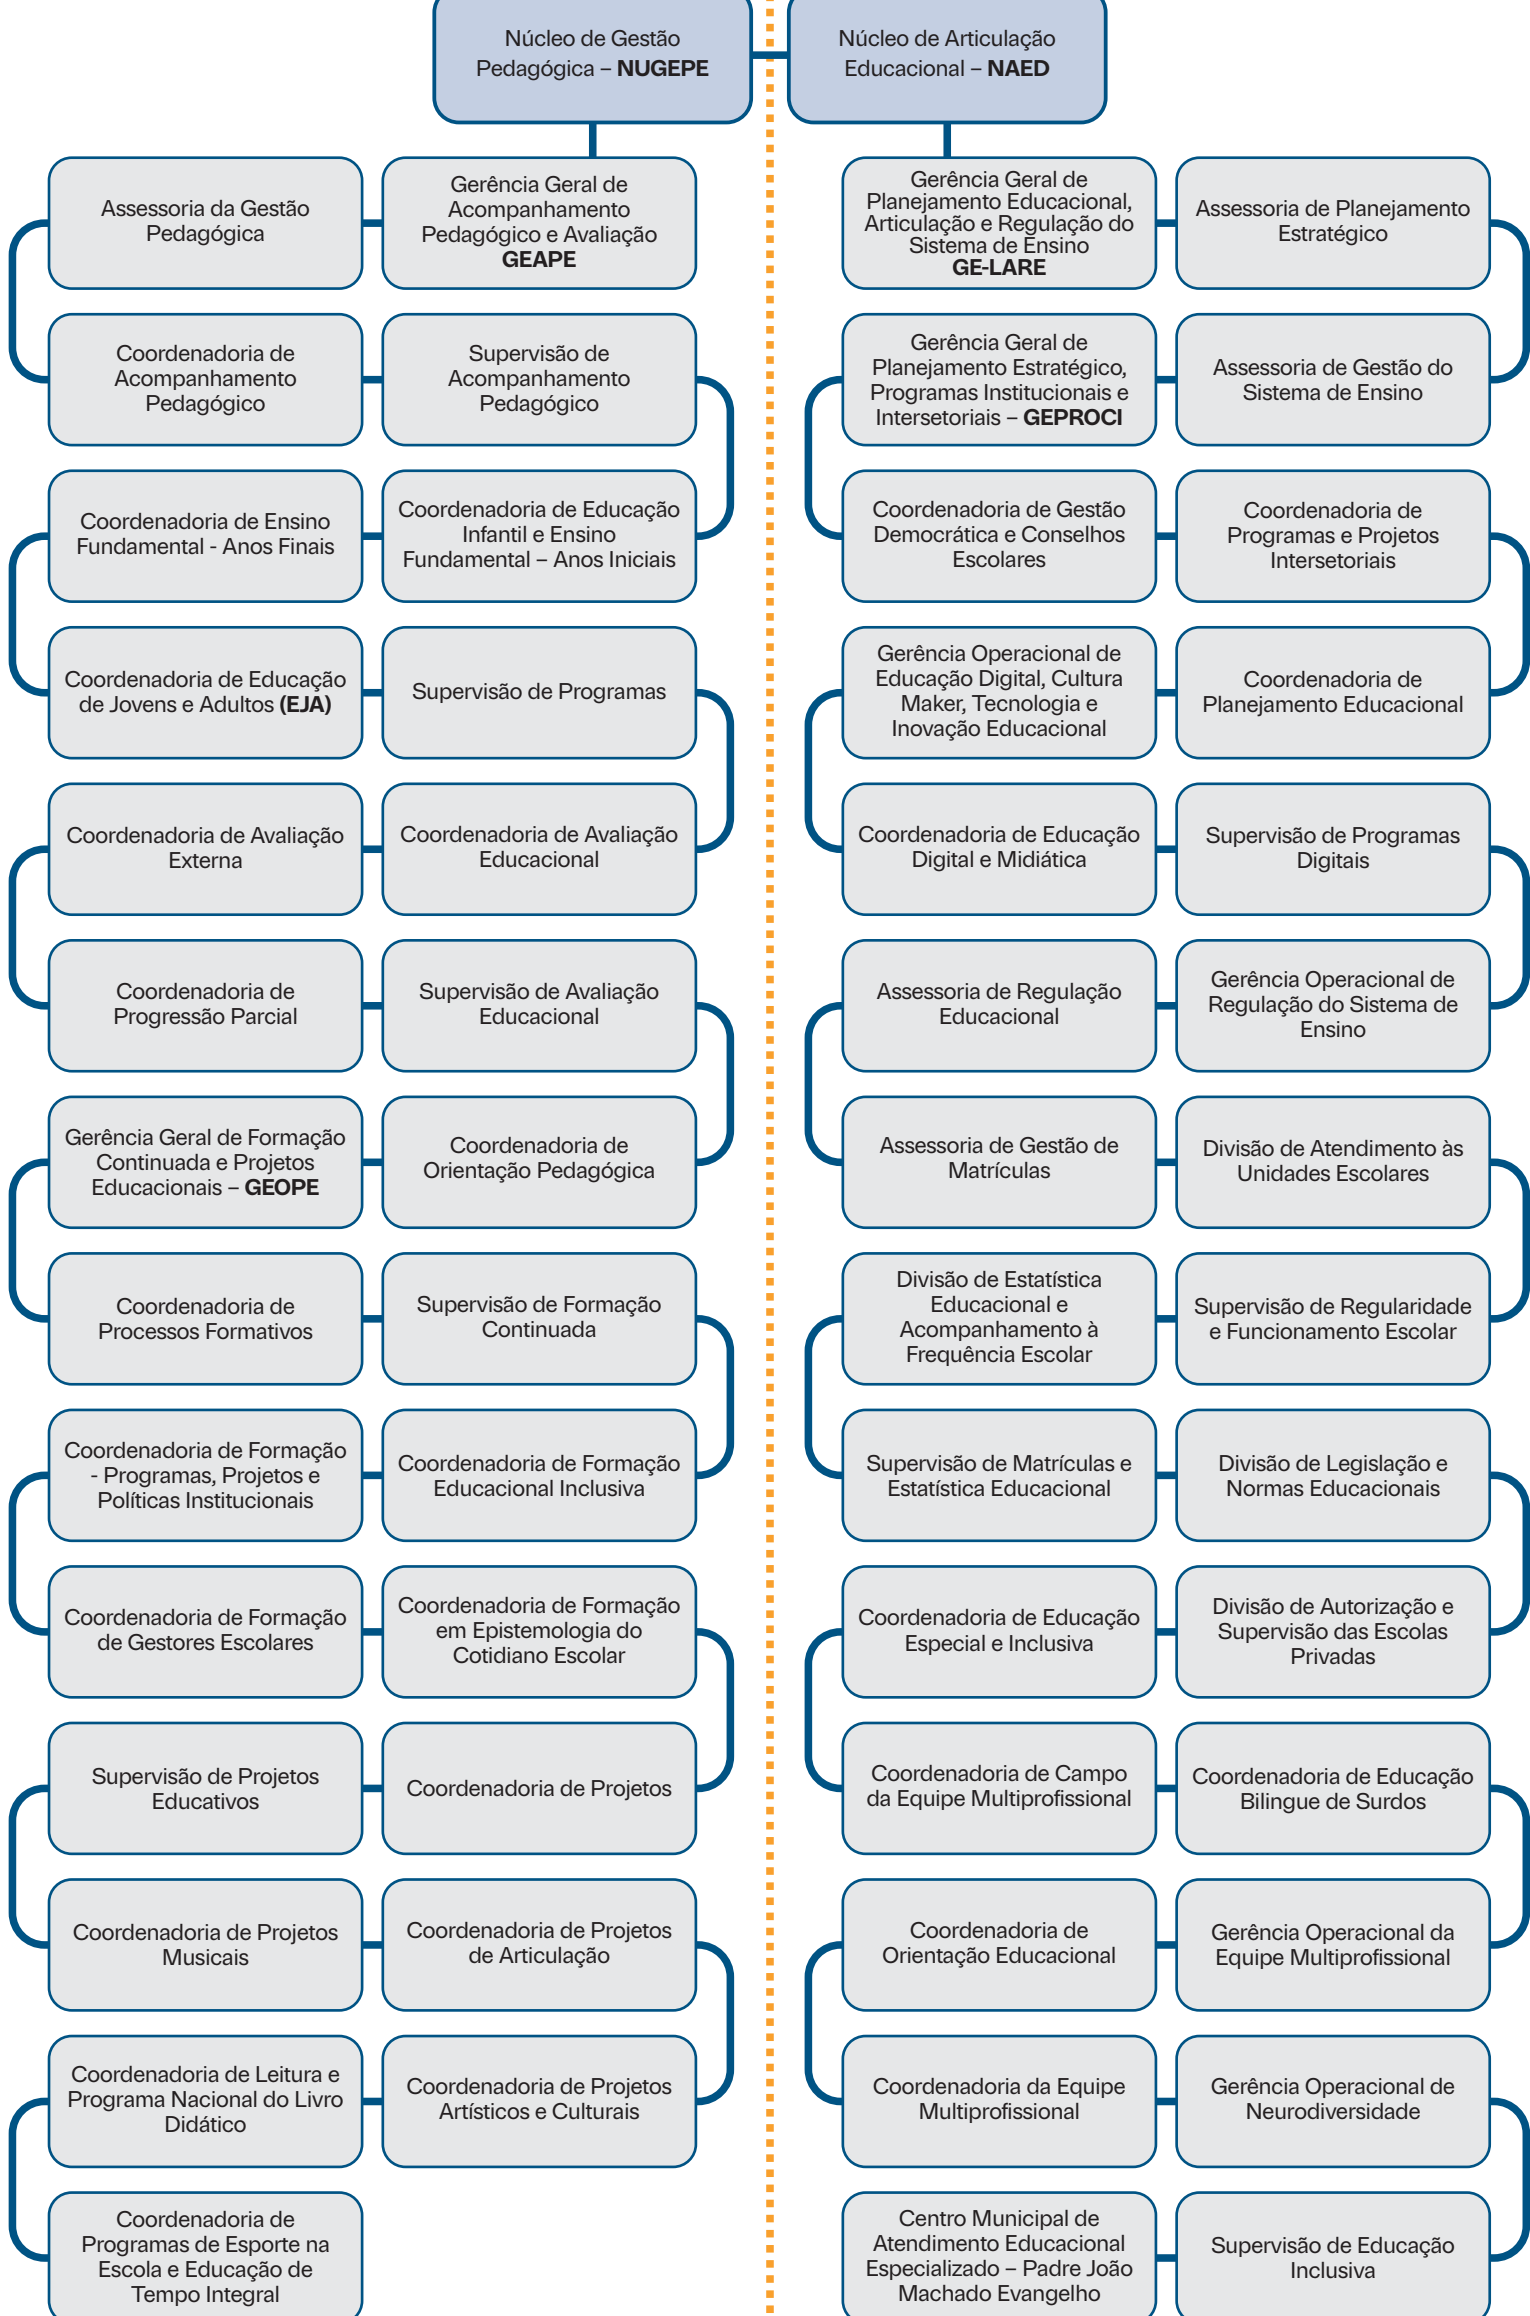

Gabinete do Secretário Municipal de Educação, Esporte e Lazer

Núcleos de Apoio à Gestão da Educação

Subsecretaria Municipal de Educação

Subsecretaria Municipal de Esporte e Lazer

Fundo Municipal de Desenvolvimento da Educação - FMDE

Órgãos Colegiados