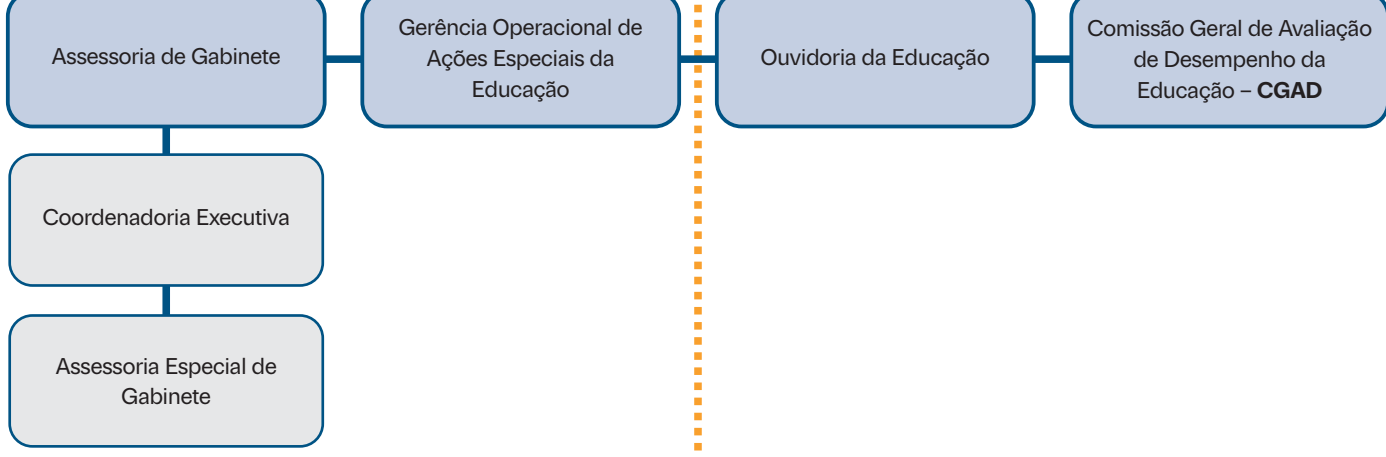

Gabinete do Secretário Municipal de Educação, Esporte e Lazer

Núcleos de Apoio à Gestão da Educação

Subsecretaria Municipal de Educação

Subsecretaria Municipal de Esporte e Lazer

Fundo Municipal de Desenvolvimento da Educação - FMDE