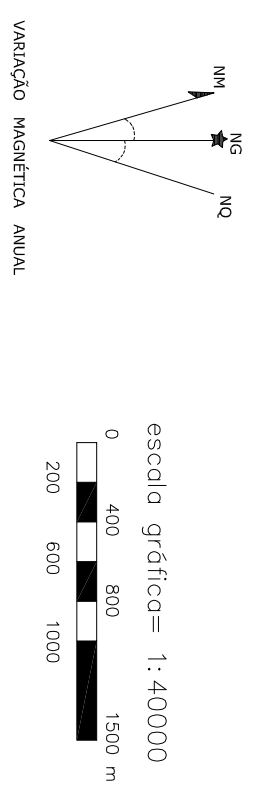

# OCEANO ATLÂNTICO

## LEGENDA:

- ZP – ZONA DE PROTEÇÃO
- ZUC – ZONA DE UTILIZAÇÃO CONDICIONADA
- ZU – ZONA URBANA
- ZRA – ZONA DE RECUPERAÇÃO AMBIENTAL
- ZA – ZONA DE AMORTECIMENTO
- LIMITE DA ARIE DE ITAPEBUSSUS
- LIMITE DA ZONA DE AMORTECIMENTO
- LIMITE MUNICIPAL
- RODOVIA AMARAL PEIXOTO