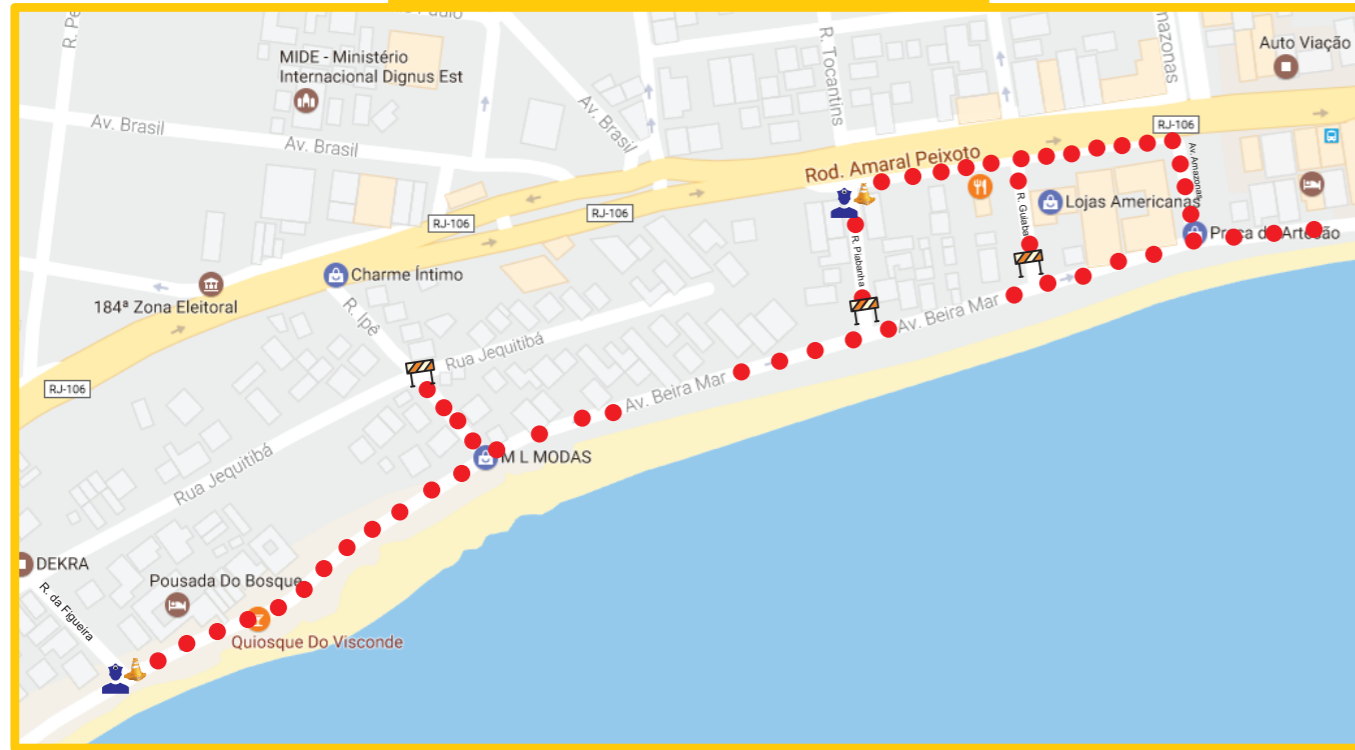

FECHAMENTO DAS RUAS DE 02/03 ÀS 5H ATÉ 06/03 ÀS 7H

FECHAMENTO DE RUAS ORLA DO BOSQUE

FECHAMENTO DE RUAS ORLA DO CENTRO

FECHAMENTO DE RUAS ORLA DE COSTAZUL

FECHAMENTO DE RUAS - MATINÊS E SHOWS

02/03 - 19h às 06h 03 a 05/03 - 15h às 01h

Legenda

- Acesso bloqueado para veículos
- Fechamento Móvel
- Viatura
- Fechamento Fixo
- Guarda Municipal
- Novo Sentido

DURANTE O PERÍODO DE FECHAMENTO, O ESTACIONAMENTO NAS ÁREAS DE BLOQUEIO ESTÁ PROIBIDO, SENDO O VEÍCULO SUJEITO A REBOQUE.

LIBERAÇÃO DE VEÍCULOS REMOVIDOS

**ATENDIMENTO ADMINISTRATIVO
03 A 05/03 DAS 10H ÀS 16H
06/03 DAS 13H ÀS 17H**

**SECRETARIA DE SEGURANÇA PÚBLICA
AV. BANDEIRANTES, S/Nº - PRAIAMAR**

TEL: (22) 2760-4924

MORADORES