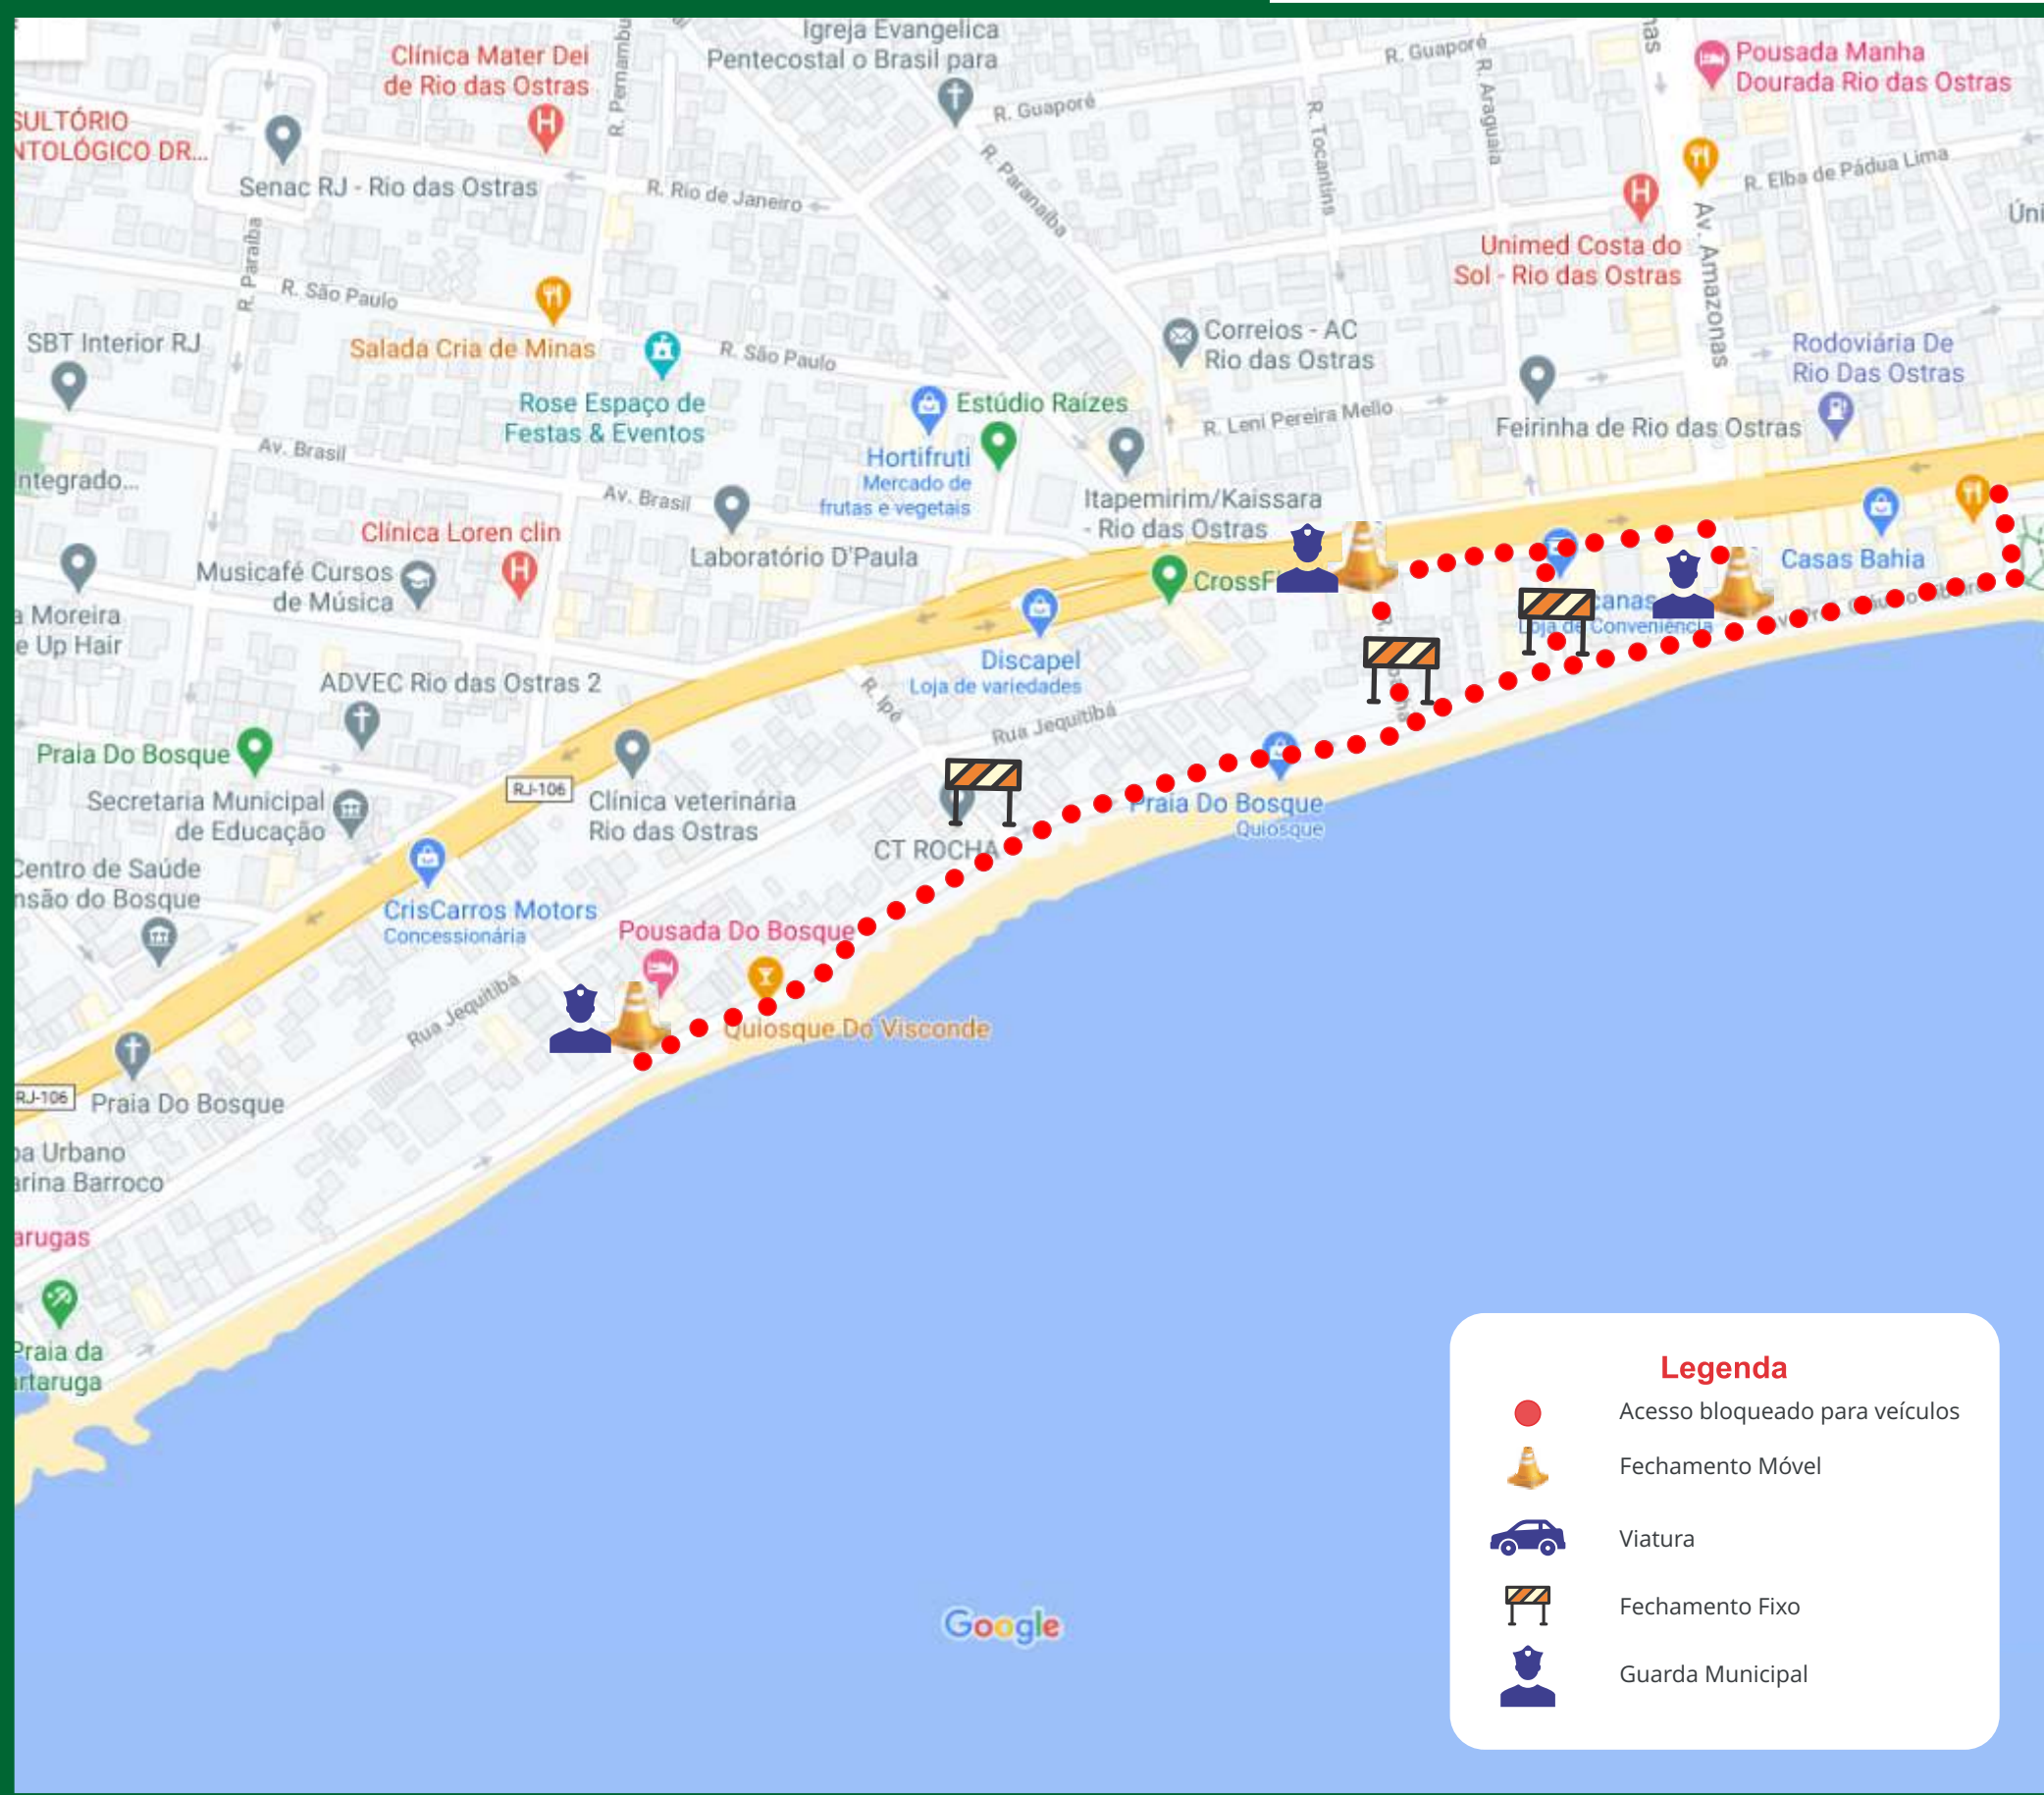

BOSQUE

FECHAMENTO DAS RUAS DE 31/12 ÀS 6h ATÉ 01/01 ÀS 7h

Legenda

- Acesso bloqueado para veículos
- 🚧 Fechamento Móvel
- 🚗 Viatura
- 🚧 Fechamento Fixo
- 👮 Guarda Municipal

 **Horário de Carga e Descarga
Entre 7h e 17h.**