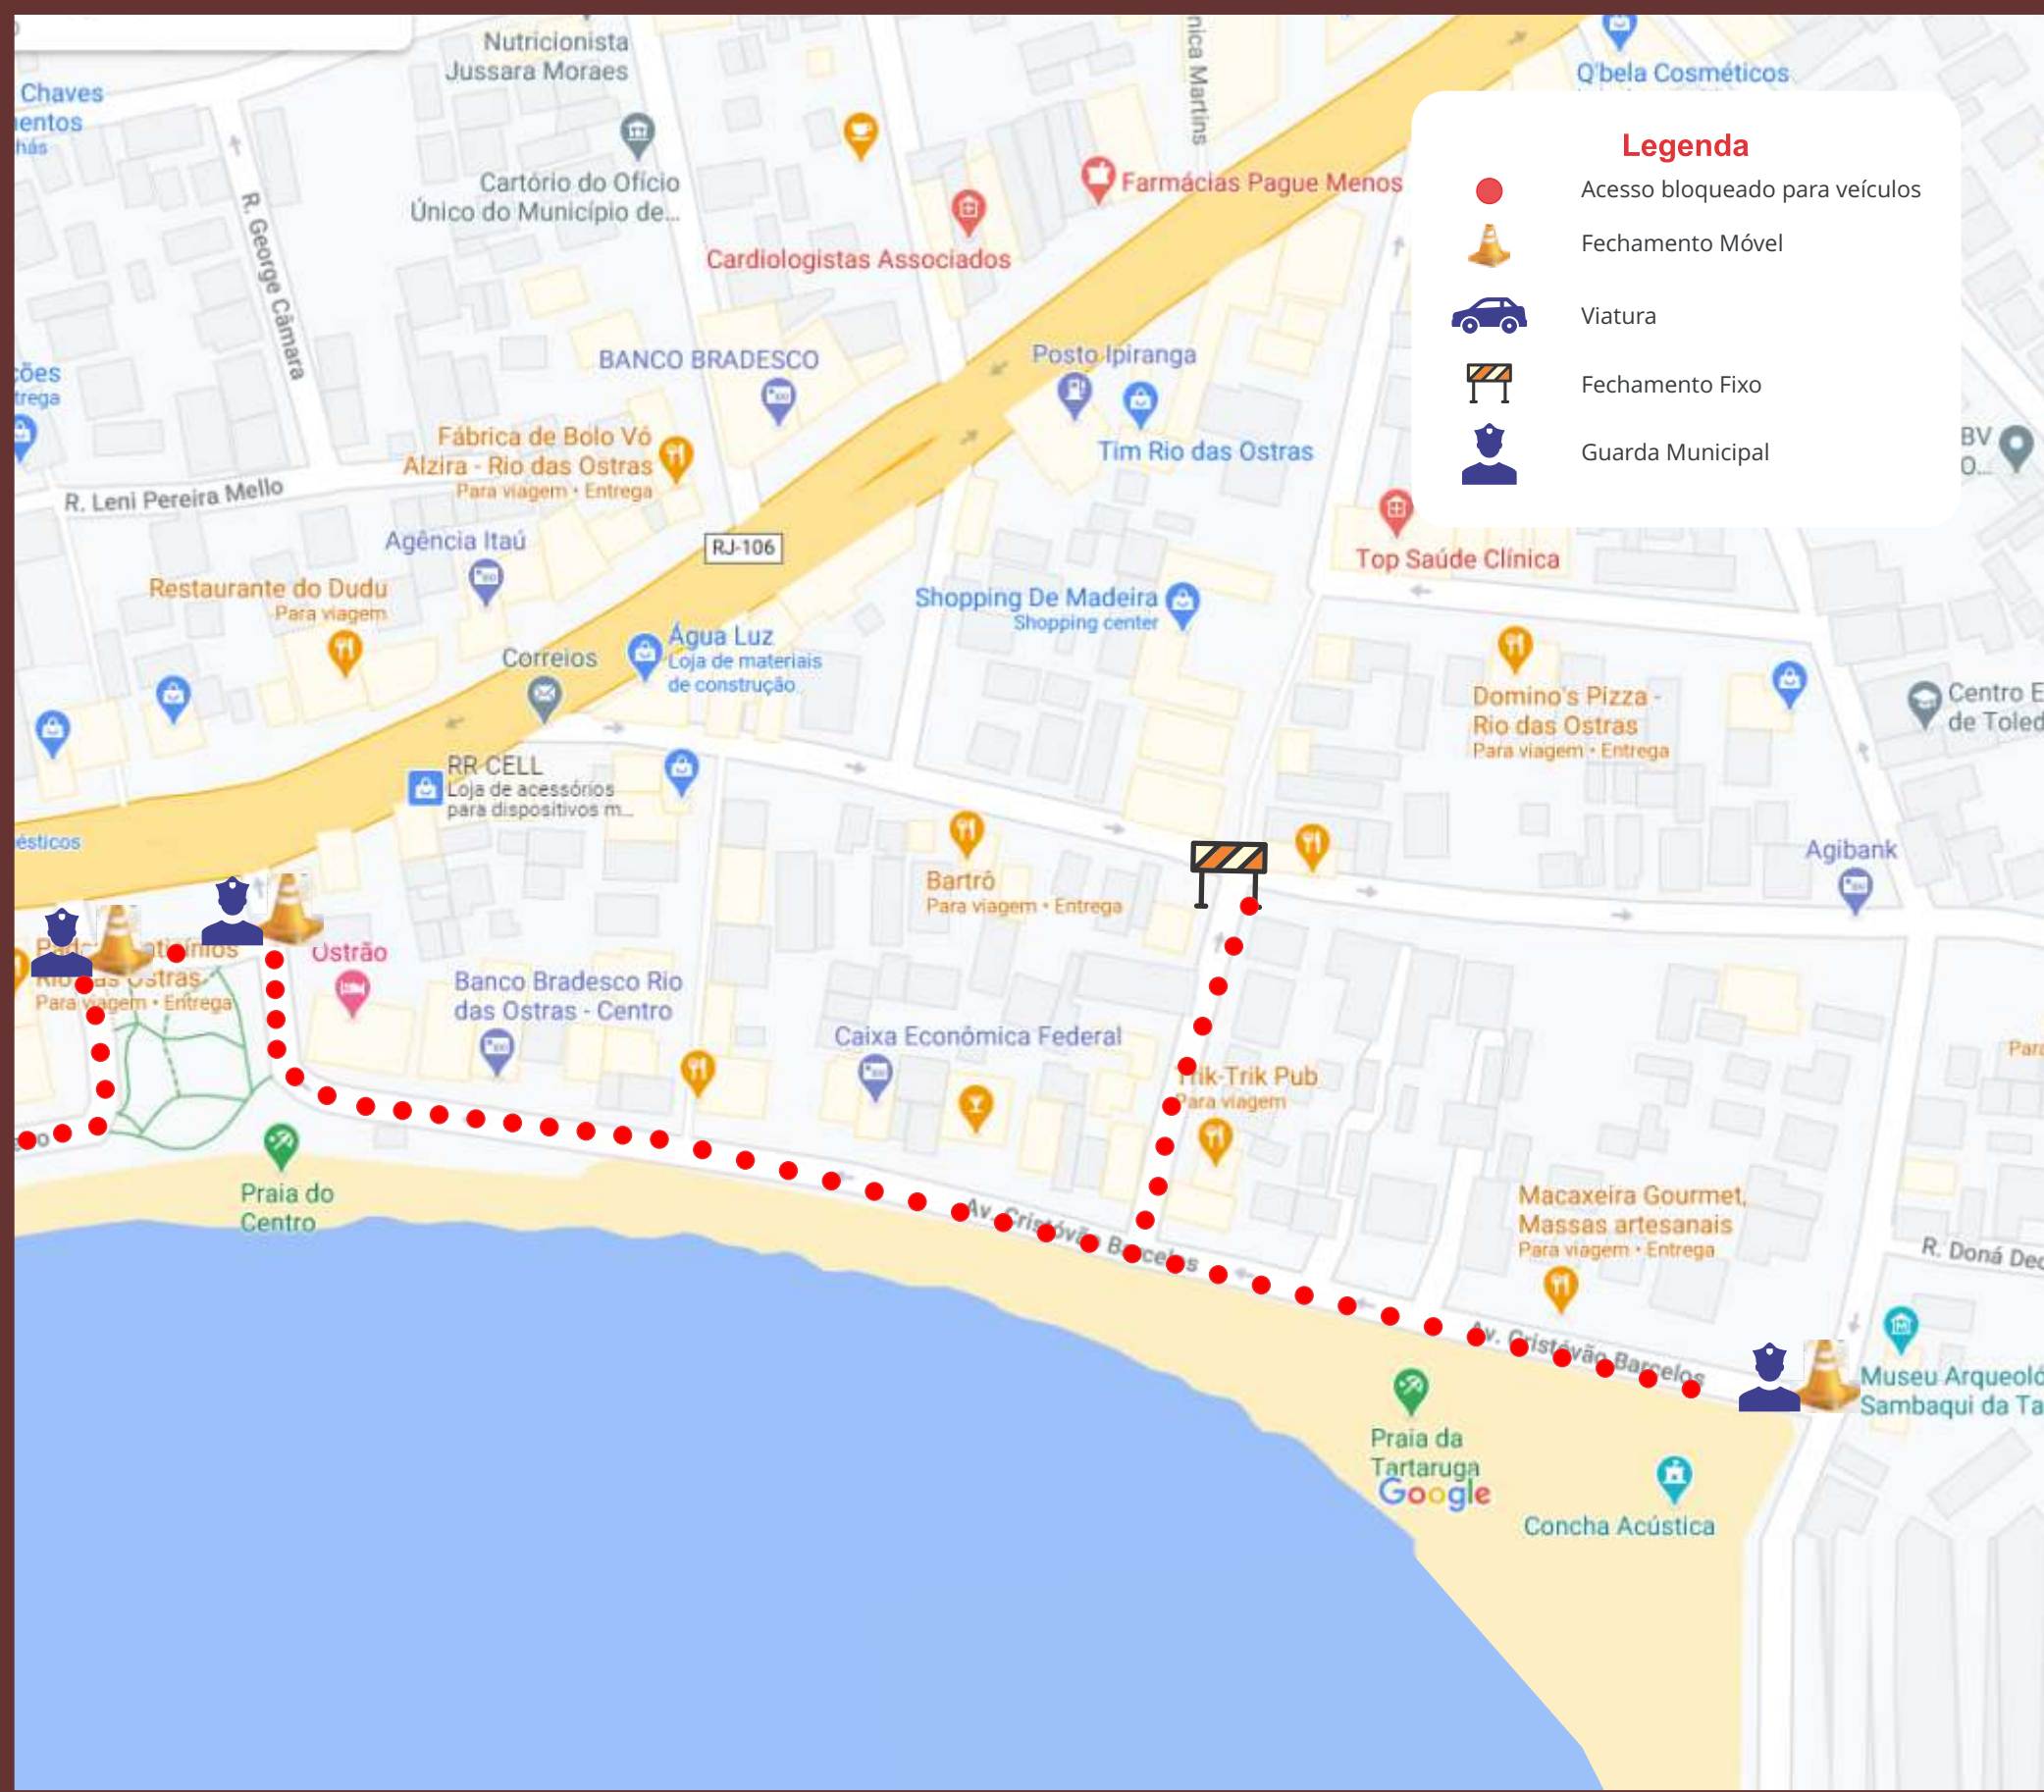

CENTRO

FECHAMENTO DAS RUAS DE 31/12 ÀS 6h ATÉ 01/01 ÀS 7h

Horário de Carga e Descarga
Entre 7h e 17h.

**DURANTE O PERÍODO DE FECHAMENTO,
O ESTACIONAMENTO NAS ÁREAS DE BLOQUEIO
ESTÁ PROIBIDO, SENDO O VEÍCULO SUJEITO
A REBOQUE.**

LIBERAÇÃO DE VEÍCULOS REMOVIDOS

ATENDIMENTO ADMINISTRATIVO
DIAS 25/12 e 27/12 DAS 8h às 17h
DIAS 01/01 E 03/01 DAS 8h ÀS 17h

SECRETARIA DE SEGURANÇA PÚBLICA
AV. BANDEIRANTES, S/Nº - PRAIAMAR

TEL: (22) 2760-4924

MORADORES

ACESSO PERMITIDO UTILIZANDO CREDENCIAL A SER RETIRADA
NA SECRETARIA DE SEGURANÇA PÚBLICA, SECRETARIA DE
DESENVOLVIMENTO ECONÔMICO E TURISMO OU NO TRAILER
DE PRAÇA DA BALEIA, MEDIANTE APRESENTAÇÃO DE
COMPROVANTE DE RESIDÊNCIA.

OBS: TODOS OS VEÍCULOS AUTORIZADOS DEVEM SER GARAGEADOS.