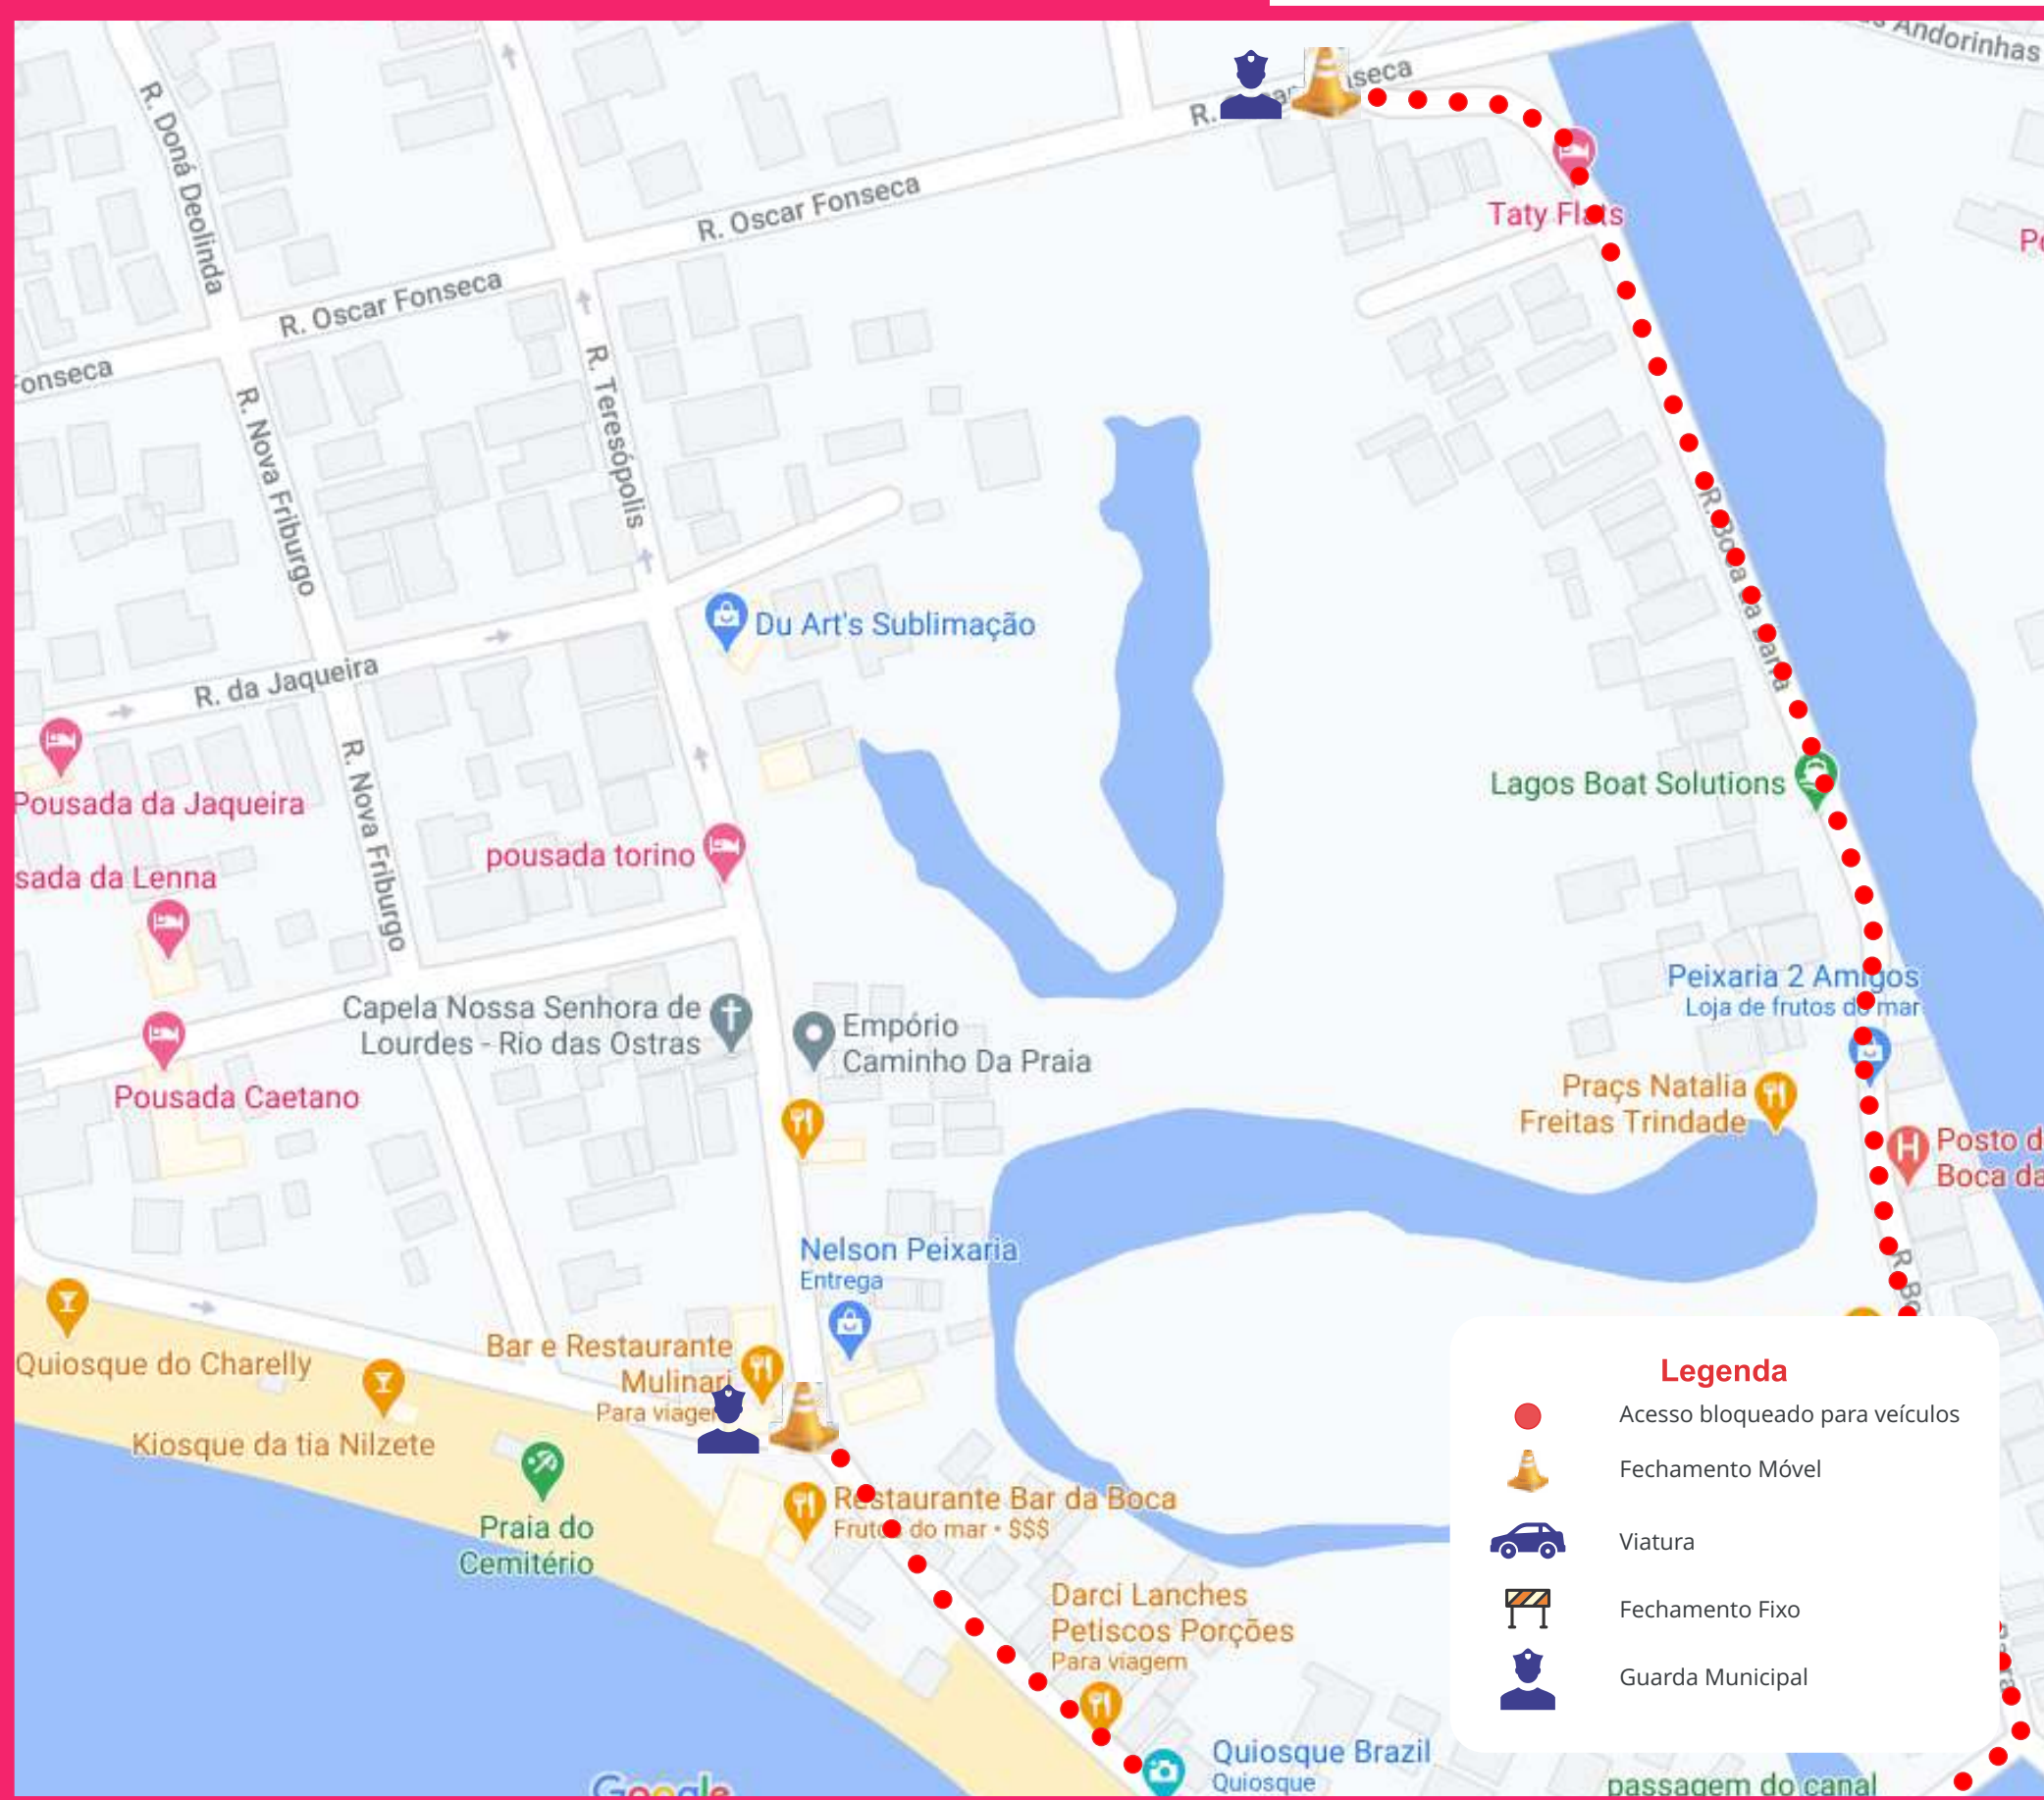

BOCA DA BARRA

FECHAMENTO DAS RUAS DE 31/12 ÀS 6h ATÉ 01/01 ÀS 7h

Horário de Carga e Descarga
Entre 7h e 17h.

**DURANTE O PERÍODO DE FECHAMENTO,
O ESTACIONAMENTO NAS ÁREAS DE BLOQUEIO
ESTÁ PROIBIDO, SENDO O VEÍCULO SUJEITO
A REBOQUE.**

LIBERAÇÃO DE VEÍCULOS REMOVIDOS

ATENDIMENTO ADMINISTRATIVO
DIAS 25/12 e 27/12 DAS 8h às 17h
DIAS 01/01 E 03/01 DAS 8h ÀS 17h

SECRETARIA DE SEGURANÇA PÚBLICA
AV. BANDEIRANTES, S/Nº - PRAIAMAR

TEL: (22) 2760-4924

MORADORES

ACESSO PERMITIDO UTILIZANDO CREDENCIAL A SER RETIRADA
NA SECRETARIA DE SEGURANÇA PÚBLICA, SECRETARIA DE
DESENVOLVIMENTO ECONÔMICO E TURISMO OU NO TRAILER
DE PRAÇA DA BALEIA, MEDIANTE APRESENTAÇÃO DE
COMPROVANTE DE RESIDÊNCIA.

OBS: TODOS OS VEÍCULOS AUTORIZADOS DEVEM SER GARAGEADOS.

Legenda

- Acesso bloqueado para veículos
- Fechamento Móvel
- Viatura
- Fechamento Fixo
- Guarda Municipal

**TODOS
CONTRA O
CORONAVÍRUS**

Estado do Rio de Janeiro
Município de Rio das Ostras