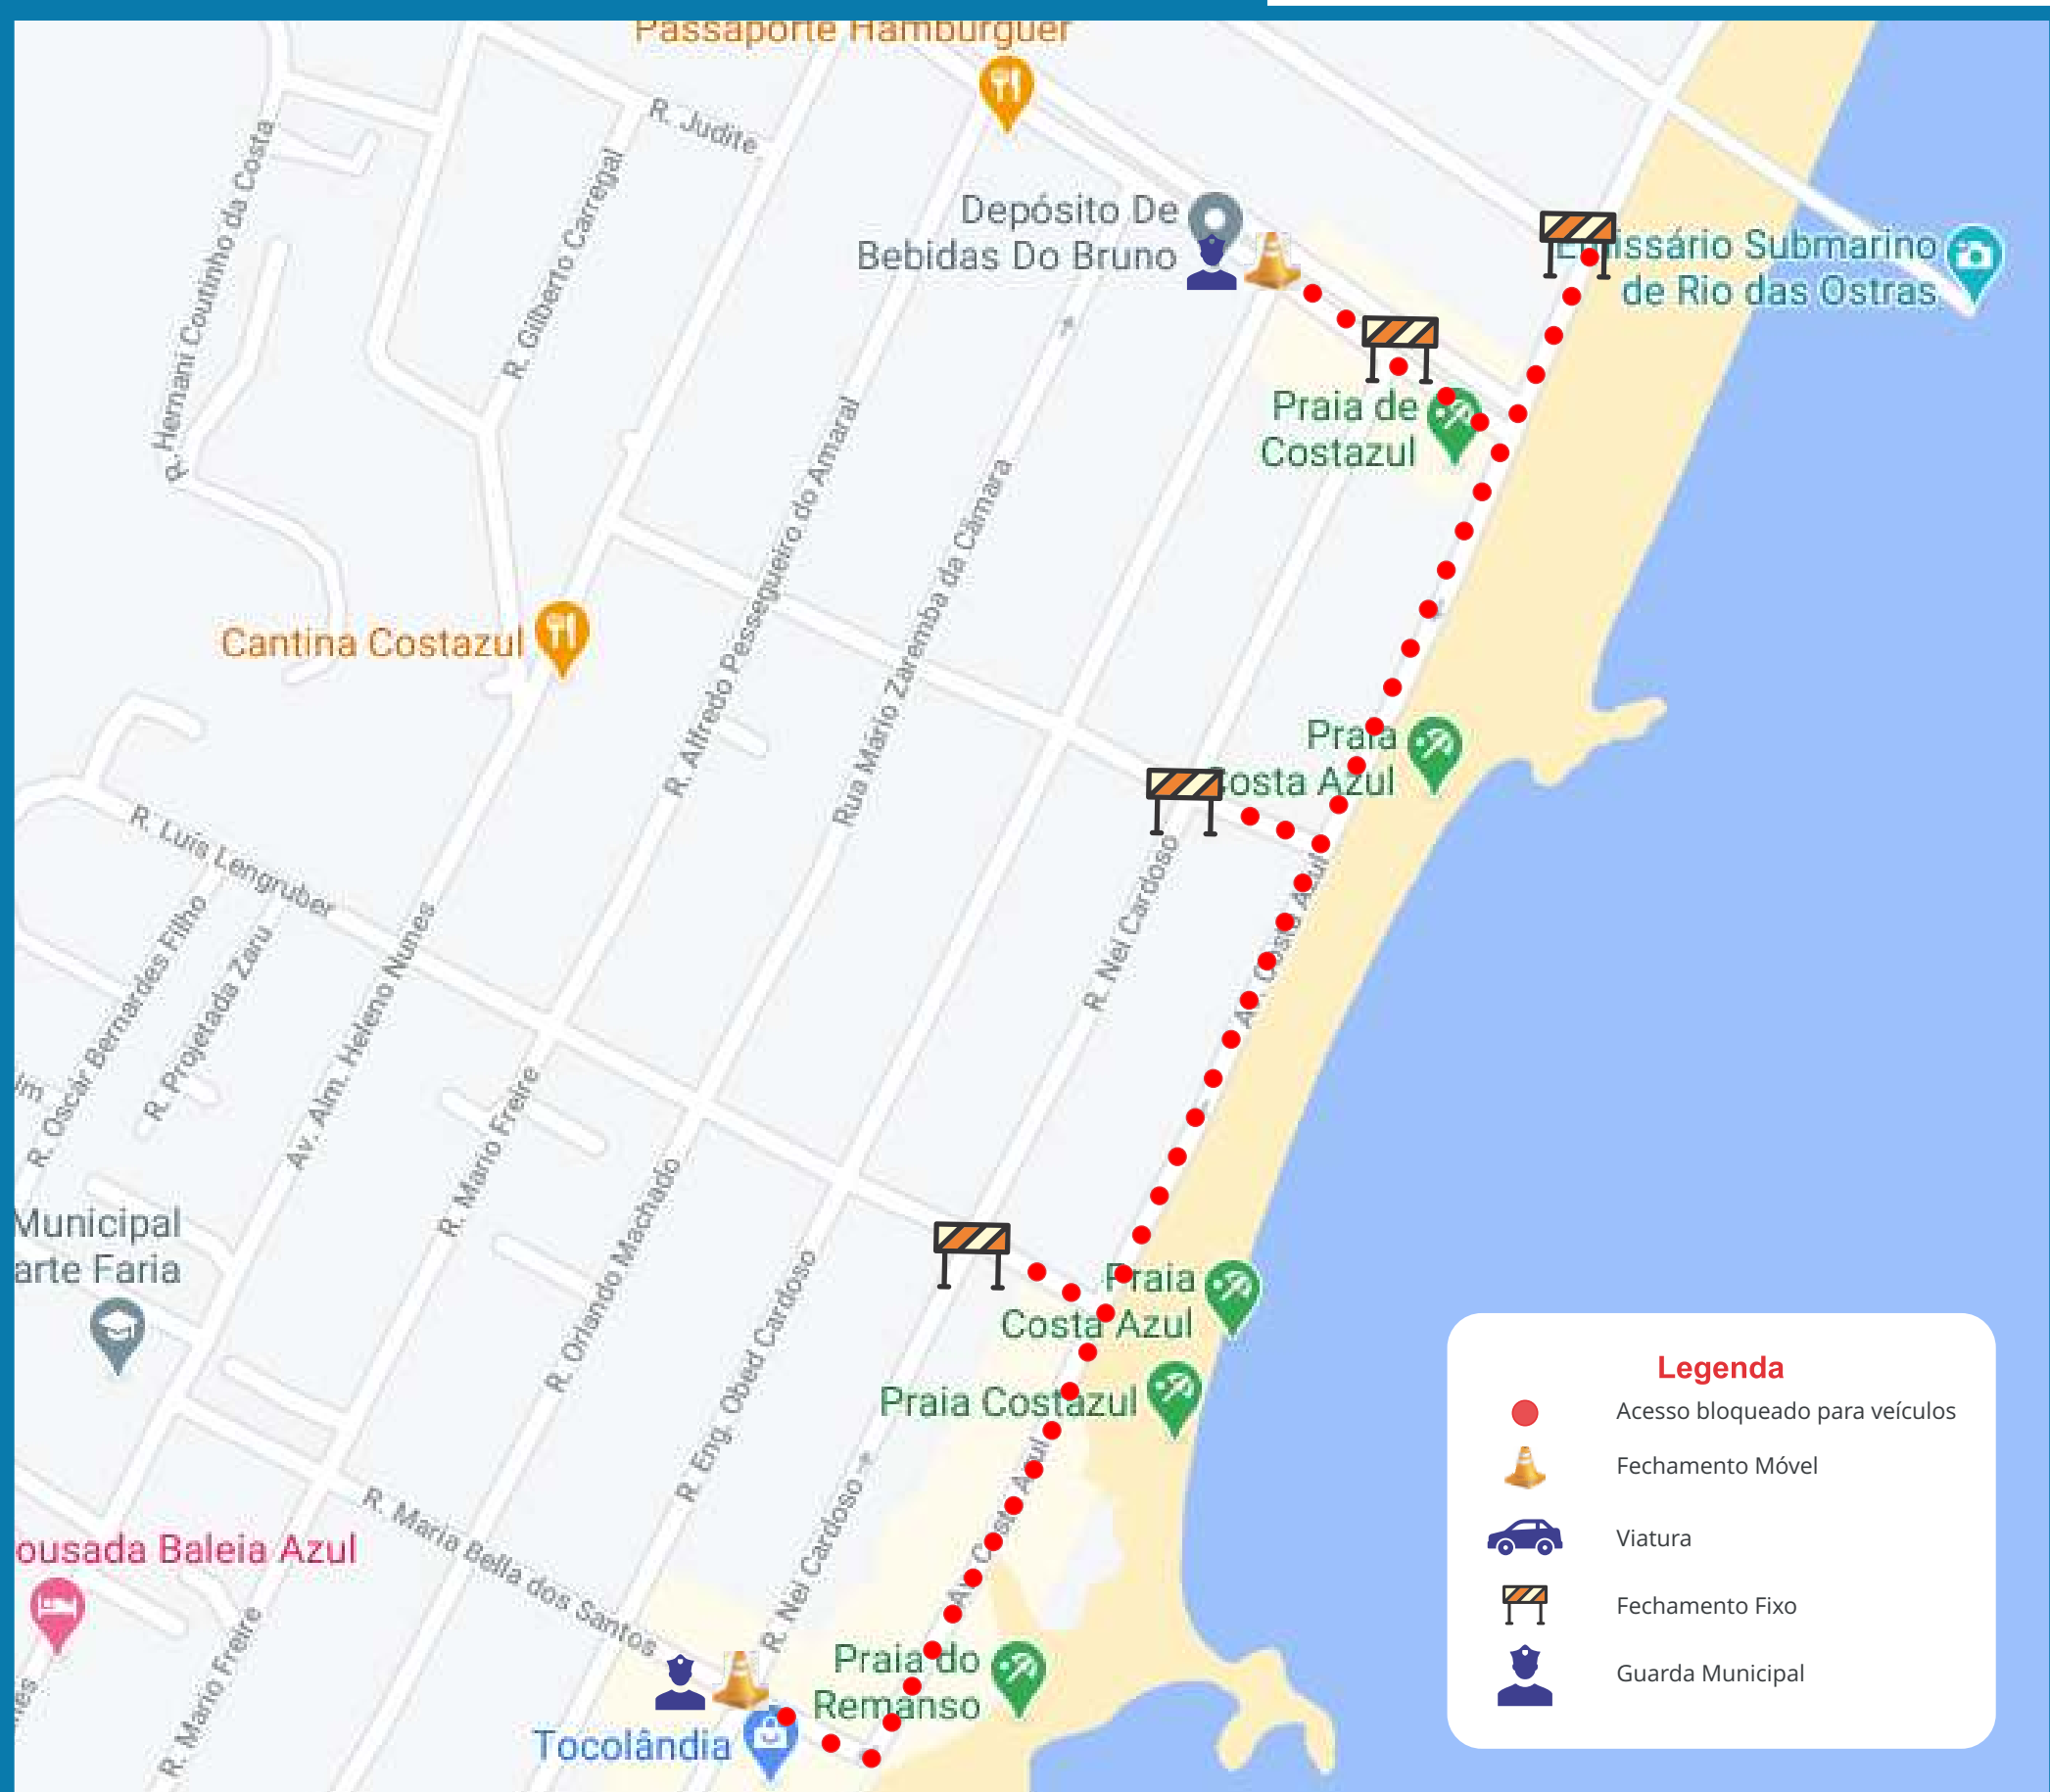

COSTAZUL

FECHAMENTO DAS RUAS DE 31/12 ÀS 6h ATÉ 01/01 ÀS 7h

Horário de Carga e Descarga
Entre 7h e 17h.

**DURANTE O PERÍODO DE FECHAMENTO,
O ESTACIONAMENTO NAS ÁREAS DE BLOQUEIO
ESTÁ PROIBIDO, SENDO O VEÍCULO SUJEITO
A REBOQUE.**

MORADORES

ACESSO PERMITIDO UTILIZANDO CREDENCIAL A SER RETIRADA
NA SECRETARIA DE SEGURANÇA PÚBLICA, SECRETARIA DE
DESENVOLVIMENTO ECONÔMICO E TURISMO OU NO TRAILER
DE PRAÇA DA BALEIA, MEDIANTE APRESENTAÇÃO DE
COMPROVANTE DE RESIDÊNCIA.

OBS: TODOS OS VEÍCULOS AUTORIZADOS DEVEM SER GARAGEADOS.

Estado do Rio de Janeiro
Município de Rio das Ostras

BOCA DA BARRA

FECHAMENTO DAS RUAS DE 31/12 ÀS 6h ATÉ 01/01 ÀS 7h

Horário de Carga e Descarga
Entre 7h e 17h.

BOSQUE

FECHAMENTO DAS RUAS DE 31/12 ÀS 6h ATÉ 01/01 ÀS 7h

Legenda

- Acesso bloqueado para veículos
- 🚧 Fechamento Móvel
- 🚗 Viatura
- 🚧 Fechamento Fixo
- 👮 Guarda Municipal

 **Horário de Carga e Descarga
Entre 7h e 17h.**