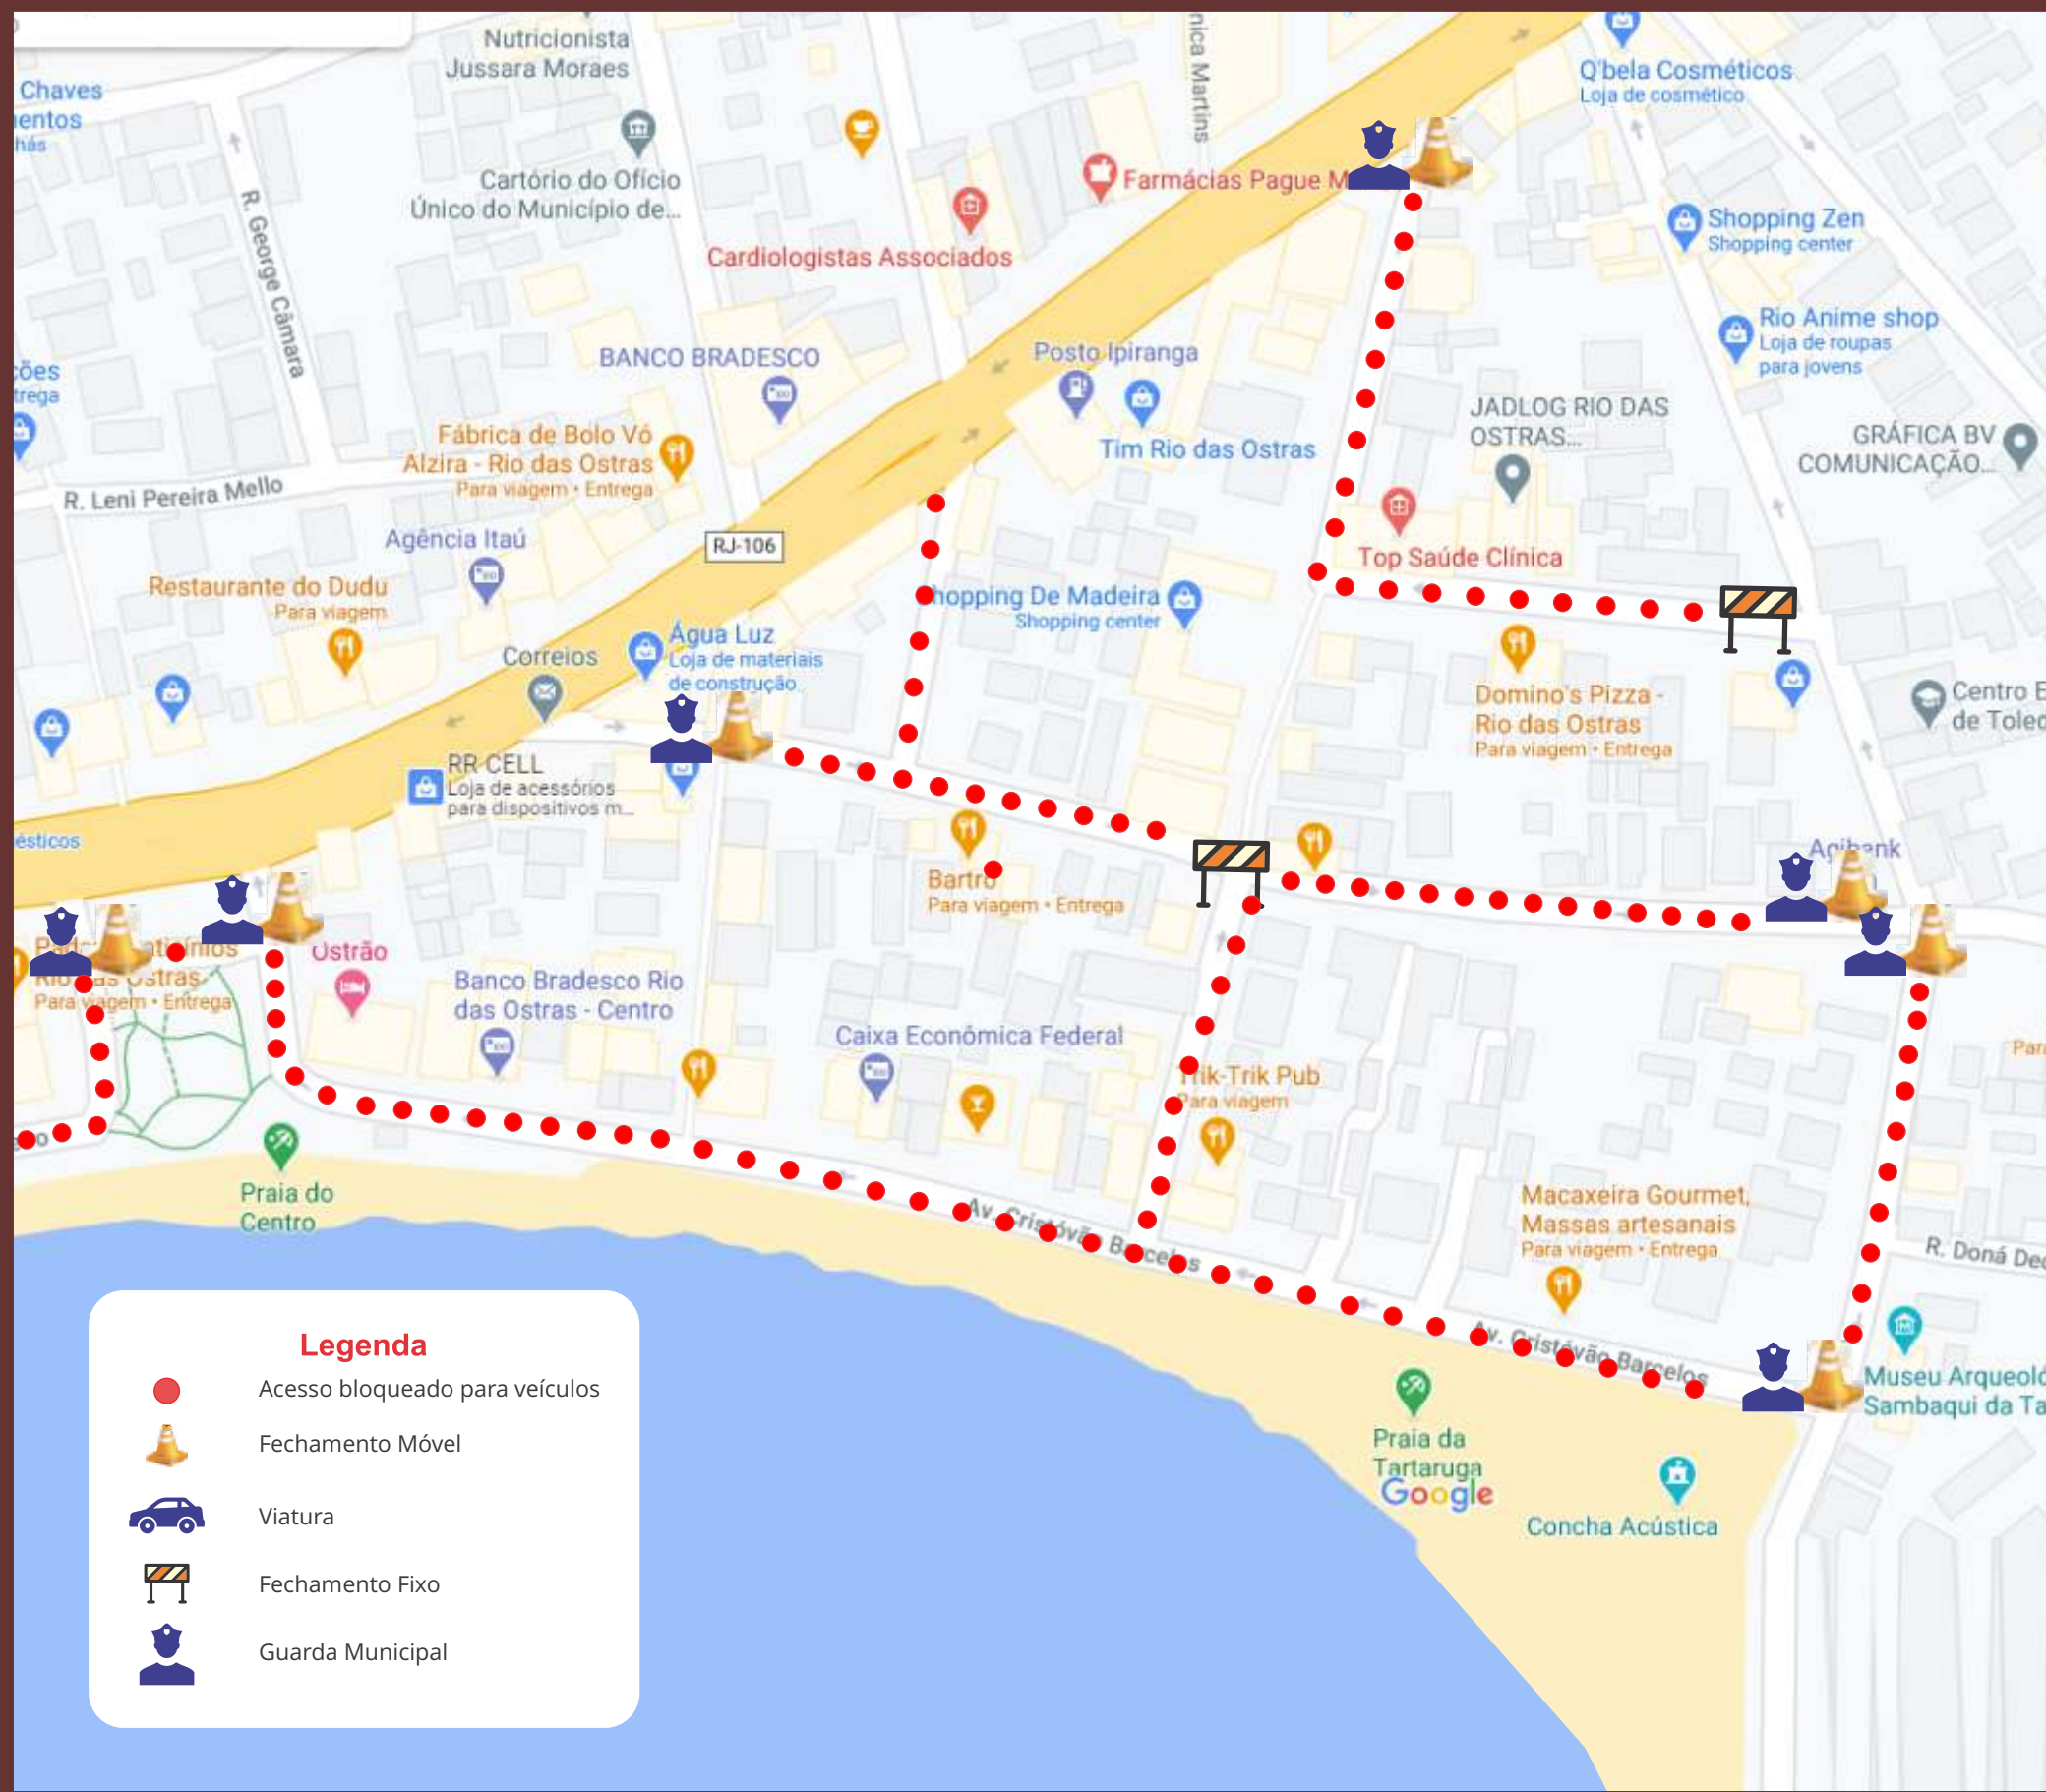

CENTRO NOTURNO

FECHAMENTO DAS RUAS DE 31/12 ÀS 18h ATÉ 01/01 ÀS 7h

Horário de Carga e Descarga
Entre 7h e 17h.

**DURANTE O PERÍODO DE FECHAMENTO,
O ESTACIONAMENTO NAS ÁREAS DE BLOQUEIO
ESTÁ PROIBIDO, SENDO O VEÍCULO SUJEITO
A REBOQUE.**

LIBERAÇÃO DE VEÍCULOS REMOVIDOS

ATENDIMENTO ADMINISTRATIVO
DIAS 25/12 e 27/12 DAS 8h às 17h
DIAS 01/01 E 03/01 DAS 8h ÀS 17h

SECRETARIA DE SEGURANÇA PÚBLICA
AV. BANDEIRANTES, S/Nº - PRAIAMAR

TEL: (22) 2760-4924

MORADORES

ACESSO PERMITIDO UTILIZANDO CREDENCIAL A SER RETIRADA
NA SECRETARIA DE SEGURANÇA PÚBLICA, SECRETARIA DE
DESENVOLVIMENTO ECONÔMICO E TURISMO OU NO TRAILER
DE PRAÇA DA BALEIA, MEDIANTE APRESENTAÇÃO DE
COMPROVANTE DE RESIDÊNCIA.

OBS: TODOS OS VEÍCULOS AUTORIZADOS DEVEM SER GARAGEADOS.

Legenda

- Acesso bloqueado para veículos
- Fechamento Móvel
- Viatura
- Fechamento Fixo
- Guarda Municipal

**TODOS
CONTRA O
CORONAVÍRUS**

Estado do Rio de Janeiro
Município de Rio das Ostras