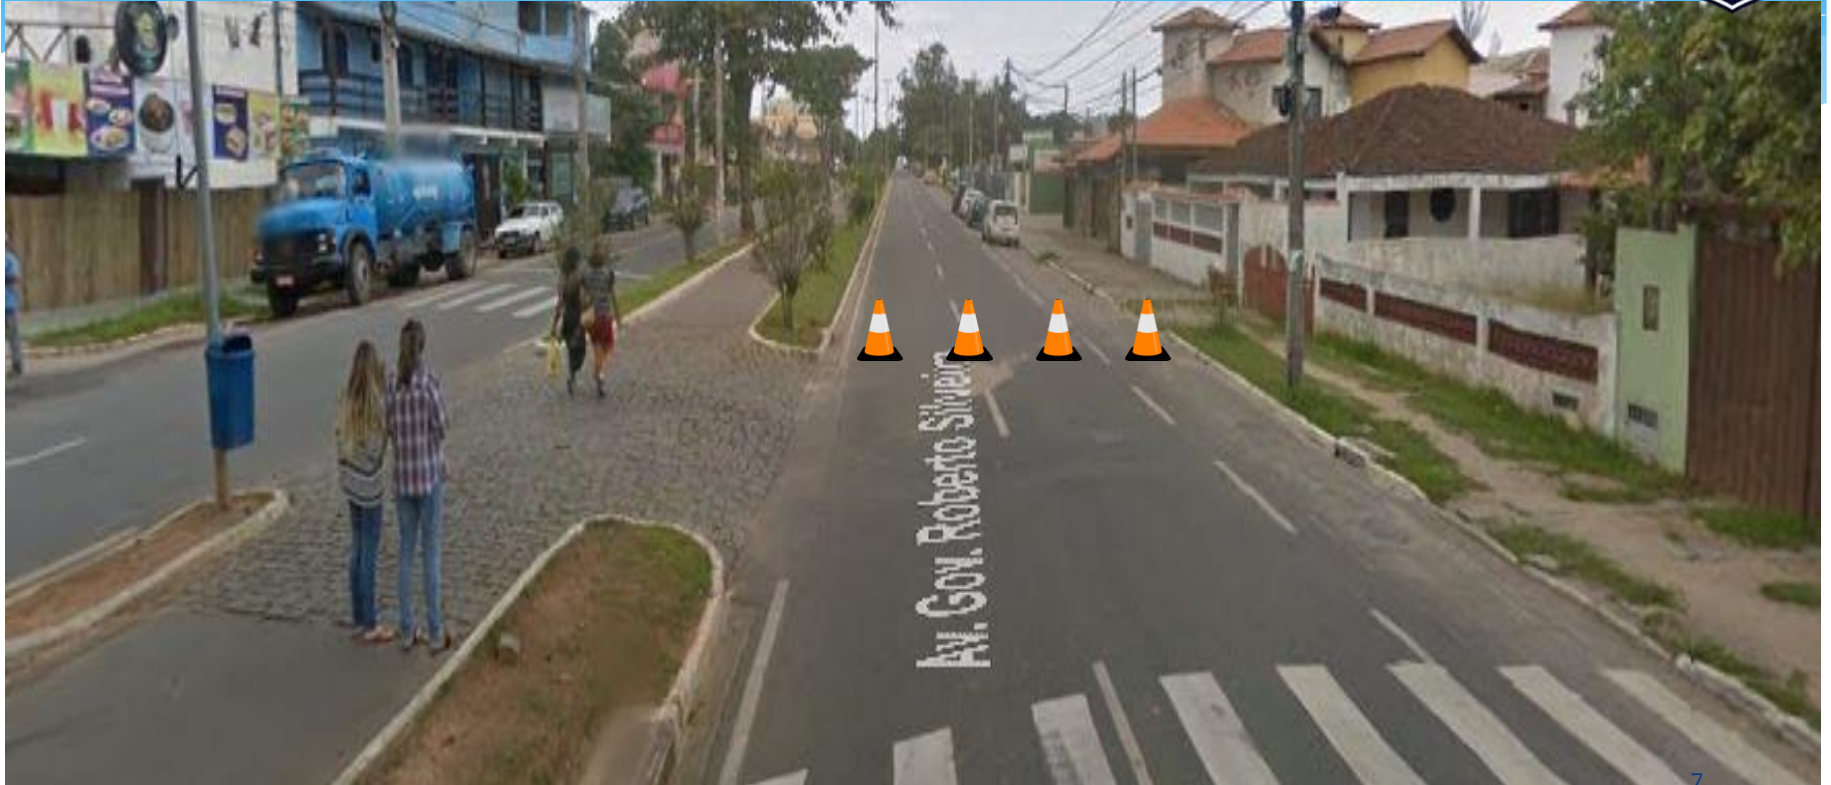

OSTRA CYCLE DE 21/03 a 25/03

RUAS	STATUS
CENTRO DE COMANDO (TRAILER)	GCMS
RUA IRENE DOS SANTOS/AV. HELENO NUNES	CONES
TRAV. 12/ AV. ROBERTO SILVEIRA ACESSO A PRAÇA DA BALEIA PELA RUA ANTÔNIO ROLIM	DESVIO DO TRANSITO COM CONES , PLACA DE SINALIZAÇÃO
TRAV. 05/ AV. ROBERTO SILVEIRA ACESSO A LAGOA DO IRIIRY PELA RUA NELSON PESSEGUEIRO	FECHAMENTO FIXO
RUA GILBERTO CARREGAL/ RUA ANTÔNIO ROLIM	FECHAMENTO FIXO
TRAV. 07/ AV. ROBERTO SILVEIRA	FECHAMENTO FIXO
RUA ALFREDO PESSEGUEIRO/ AV. ROBERTO SILVEIRA	FECHAMENTO FIXO
RUA MARIO ZAREMBA/ AV. ROBERTO SILVEIRA	FECHAMENTO FIXO
RUA ANTÔNIO ROLIM/ RUA JUDITH	FECHAMENTO FIXO
RUA CARLOS A. CARVALHO/ AV. ROBERTO SILVEIRA	CONES
AV. HELENO NUNES/ RUA IRENE DOS SANTOS ACESSO A ORLA DE COSTAZUL PELA RUA IRENE DOS SANTOS ACESSO A LAGOA DO IRIIRY PELA RUA ALEXON C. DA SILVA	DESVIO DO TRANSITO COM CONES , PLACA DE SINALIZAÇÃO

FECHAMENTOS

CAMPING COSTA AZUL

FECHAMENTOS

AVENIDA ROBERTO SILVEIRA COM TRAVESSA 12

FECHAMENTOS

TRAVESSA 12 COM RUA ANTÔNIO ROLIM

FECHAMENTOS

AVENIDA ROBERTO SILVEIRA COM TRAVESSA 5